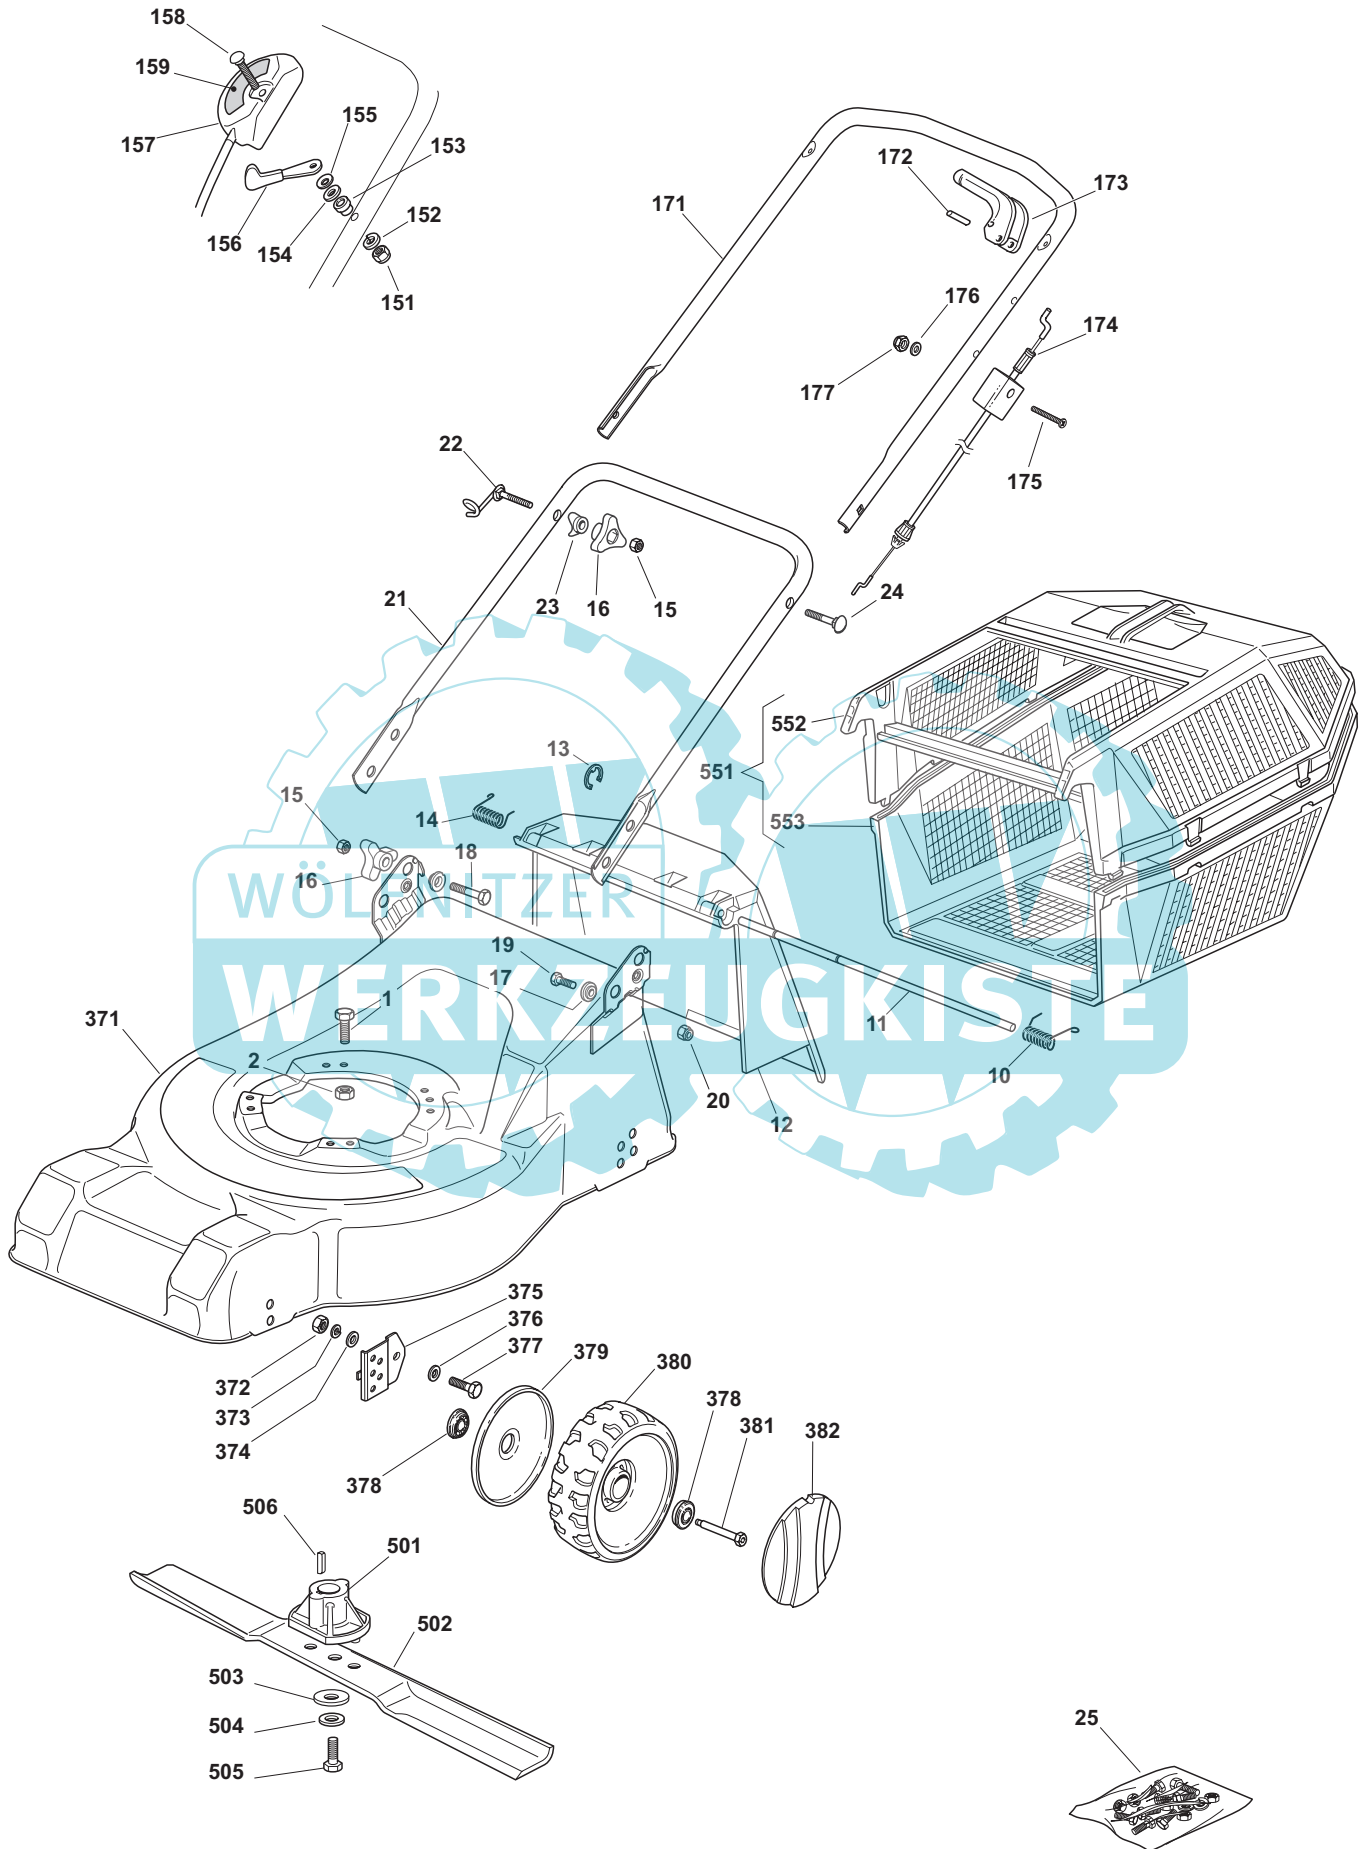

Ausgabe Issue		Bild Nr Picture No		CMI 46 B	CMI 46 B	Seite Page		
2008- 52		B096A				8		
Pos. Fig.	Anzahl/Quantity			Artikel Nr. Part No	Bezeichnung	Description	Satz Kit	Anmerkung Notes
1	0/1			12691800/0	Schraube	Screw		
1	3/2			12793701/0	Schraube	Screw		
2	0/1			12155000/0	Mutter.....	Nut		
2	3/2			12293201/0	Mutter.....	Nut		
10	1			22450420/1	Feder- links	Spring- LH.....		
11	1			22517906/1	Achse.....	Pivot shaft		
12	1			22600028/4	Prallblech.....	Stone guard		
13	1			12000930/0	Sprengring.....	Snap ring		
14	1			22450410/1	Feder- rechts.....	Spring- RH		
15	4			12293200/0	Mutter.....	Nut		
16	4			22399900/0	Schloßrad	Locking knob		
17	4			22041955/0	Buchse.....	Bush.....		
18	2			12793700/0	Schraube	Screw		
19	2			12792610/0	Schraube	Screw		
20	2			12155000/0	Mutter.....	Nut		
21	1			81006512/0	Holm- Unterteil	Handle- lower		
22	1			81003801/1	Seilhalter	Rope holder		
23	2			22680006/1	Scheibe.....	Washer		
24	1			12819201/0	Schraube	Screw		
25	1			81008614/3	Schraubensatz	Screw set		
151	1			12291000/0	Mutter.....	Nut		
152	1			12581500/0	Schloßscheibe	Washer		
153	1			22171005/0	Distanz.....	Spacer		
154	1			12521360/0	Scheibe.....	Washer		
155	1			12508100/0	Schloßscheibe	Washer		
156	1			81007220/0	Gashebel.....	Throttle lever.....		
157	1			81007080/0	Gasdraht.....	Throttle cable		
158	1			12815000/0	Schraube	Screw		
159	1			14356702/0	Aufkleber	Label		
171	1			81006547/1	Holm- Oberteil	Handle- upper		
172	1			12645710/0	Stift.....	Pin		
173	1			322321700/1	Griff.....	Control handle.....		
174	1			81000722/0	Motorbremsdraht	Engine brake cable		
175	1			12674700/0	Schraube	Screw		
176	1			12521330/0	Scheibe.....	Washer		
177	1			12292100/0	Mutter.....	Nut		
371	1			81002408/0	Chassie- grün.....	Chassis- green		
372	4			12293200/0	Mutter.....	Nut		
373	4			12583500/0	Schloßscheibe	Washer		
374	4			12523070/0	Scheibe.....	Washer		
375	4			22551515/0	Radplatte	Wheel plate		
376	4			12521350/0	Scheibe.....	Washer		
377	4			12793102/0	Schraube	Screw		
378	8			22034515/1	Buchse.....	Bushing		
379	4			22600095/0	Radschutz.....	Wheel protection.....		
380	4			22686091/1	Rad.....	Wheel.....		
381	4			22524340/0	Radbolzen.....	Wheel bolt.....		
382	4			22110252/1	Radkappe.....	Hub cap.....		
501	1			1111- 9743- 01	Nabe	Hub		
502	1			1111- 9740- 01	Messer.....	Blade		
503	1			22160400/0	Scheibe.....	Elastic washer		
504	1			12523080/0	Scheibe.....	Washer		
505	1			12735698/0	Schraube	Screw		
506	1			12139100/0	Keil	Key		
551	1			98005000/1	Graskorb kpl.....	Grassbox assy.....		
552	1			22486076/0	• Graskorb- obere.....	• Grassbox- upper.....		
553	1			22486077/0	• Graskorb- untere.....	• Grassbox- lower		

X
X

Inkl. 552 - 553

B096A